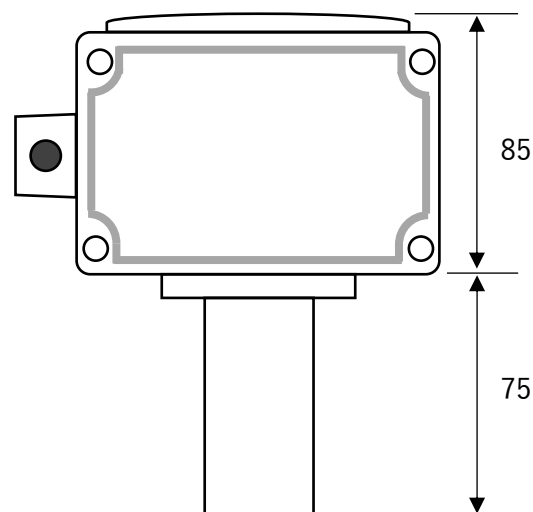

自由に意匠変更できるので設置場所にあったご案内が可能です。

■特徴

- ・昼間に太陽電池で蓄電装置を充電します。夜になりセンサーが人の動きを感知するとLEDが約10秒間点灯します。
- ・太陽電池一体型で、取り付け工事や電池交換などは不要です。
- ・付属品として取り付け金具がついており、単管パイプなどへ簡単に取り付けることができます。

※詳しい取り付け方法については、取扱説明書をご確認ください。

■主な仕様

センサー付き LED 案内板		
型番	DCSS-500	
太陽電池	材質	多結晶シリコン
	固定方法	耐衝撃シリコン封入
	最大出力	0.5W
	出力電圧	2.5V
	出力電流	200mA
蓄電装置	品種	電気二重層キャパシタ
	公称電圧	2.5V
	公称容量	380F
	使用条件	-25℃ ~ +60℃
LED	発光色	白
	数量	2個
モーションセンサー	検出距離	5m
	検出角度 (垂直)	100°
	検出角度 (水平)	82°
外観	点灯時間	10秒×240回
	本体材質	ポリカーボネート
	構造	防水構造
	重量	440g