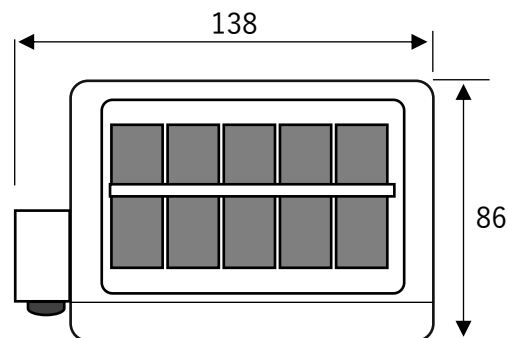

■特徴

- ・昼間に太陽電池で蓄電装置を充電します。夜になりセンサーが人の動きを感知するとLEDが約10秒間点灯します。
- ・太陽電池一体型で、取り付け工事や電池交換などは不要です。
- ・付属品として取り付け金具がついており、単管パイプなどへ簡単に取り付けることができます。

※詳しい取り付け方法については、取扱説明書をご確認ください。