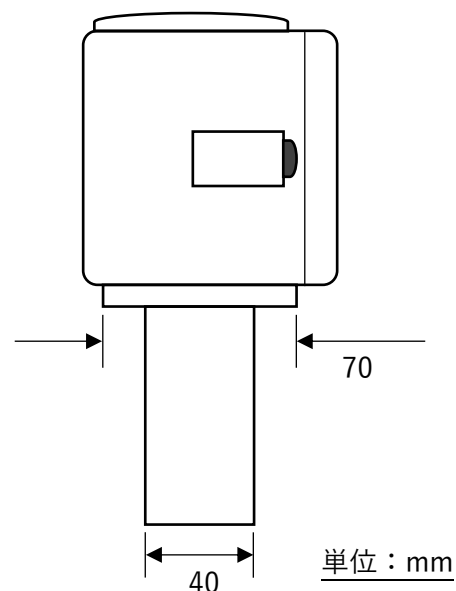

自由に意匠変更できるので設置場所にあったご案内が可能です。

■特徴

- ・昼間に太陽電池で蓄電装置を充電します。夜になりセンサーが人の動きを感知するとLEDが約10秒間点灯します。
- ・太陽電池一体型で、取り付け工事や電池交換などは不要です。
- ・付属品として取り付け金具がついており、単管パイプなどへ簡単に取り付けることができます。

※詳しい取り付け方法については、取扱説明書をご確認ください。

■主な仕様

センサー付き LED 案内板		
型番	DCSS-500	
太陽電池	材質	多結晶シリコン
	固定方法	耐衝撃シリコン封入
	最大出力	0.5W
	出力電圧	2.5V
	出力電流	200mA
蓄電装置	品種	電気二重層キャパシタ
	公称電圧	2.5V
	公称容量	380F
	使用条件	-25℃ ~ +60℃
LED	発光色	白
	数量	2個
モーションセンサー	検出距離	5m
	検出角度 (垂直)	100°
	検出角度 (水平)	82°
外観	点灯時間	10秒×240回
	本体材質	ポリカーボネート
	構造	防水構造
	重量	440g