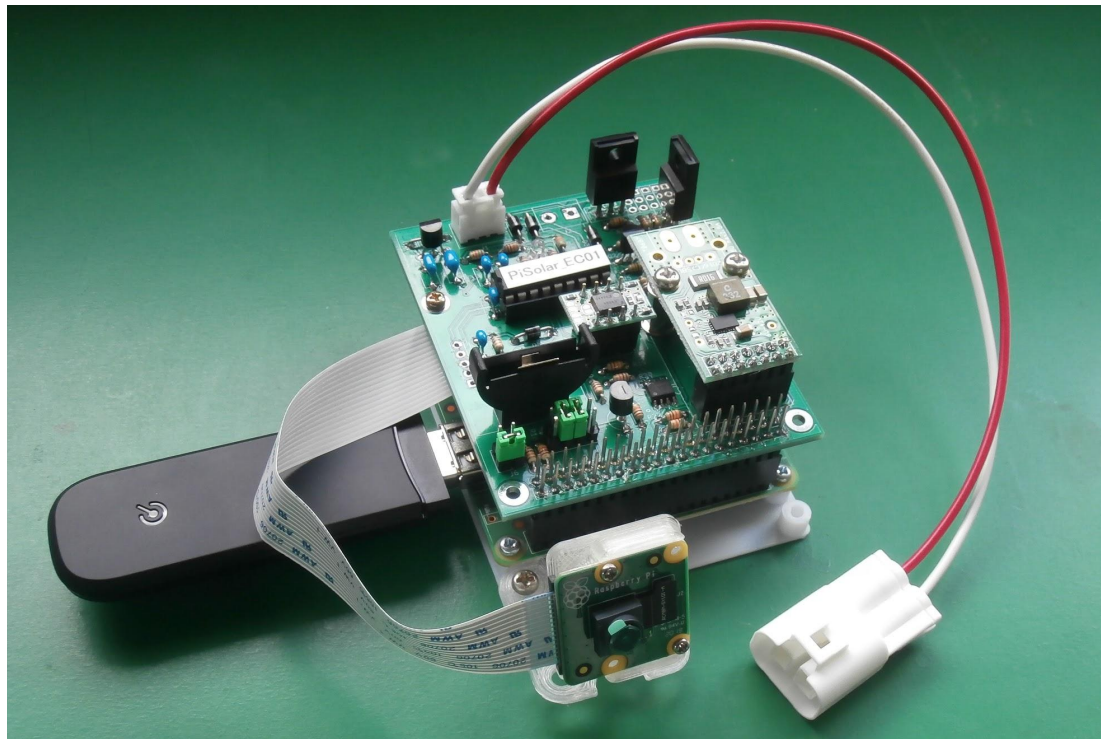

ラズパイを太陽電池で安全に運用

PISolar-EC

EC電源(15V仕様)に特化した電源制御ボードです。
弊社EC電源と組み合わせて屋外長期運用をサポート!

 株式会社三ツ星産業